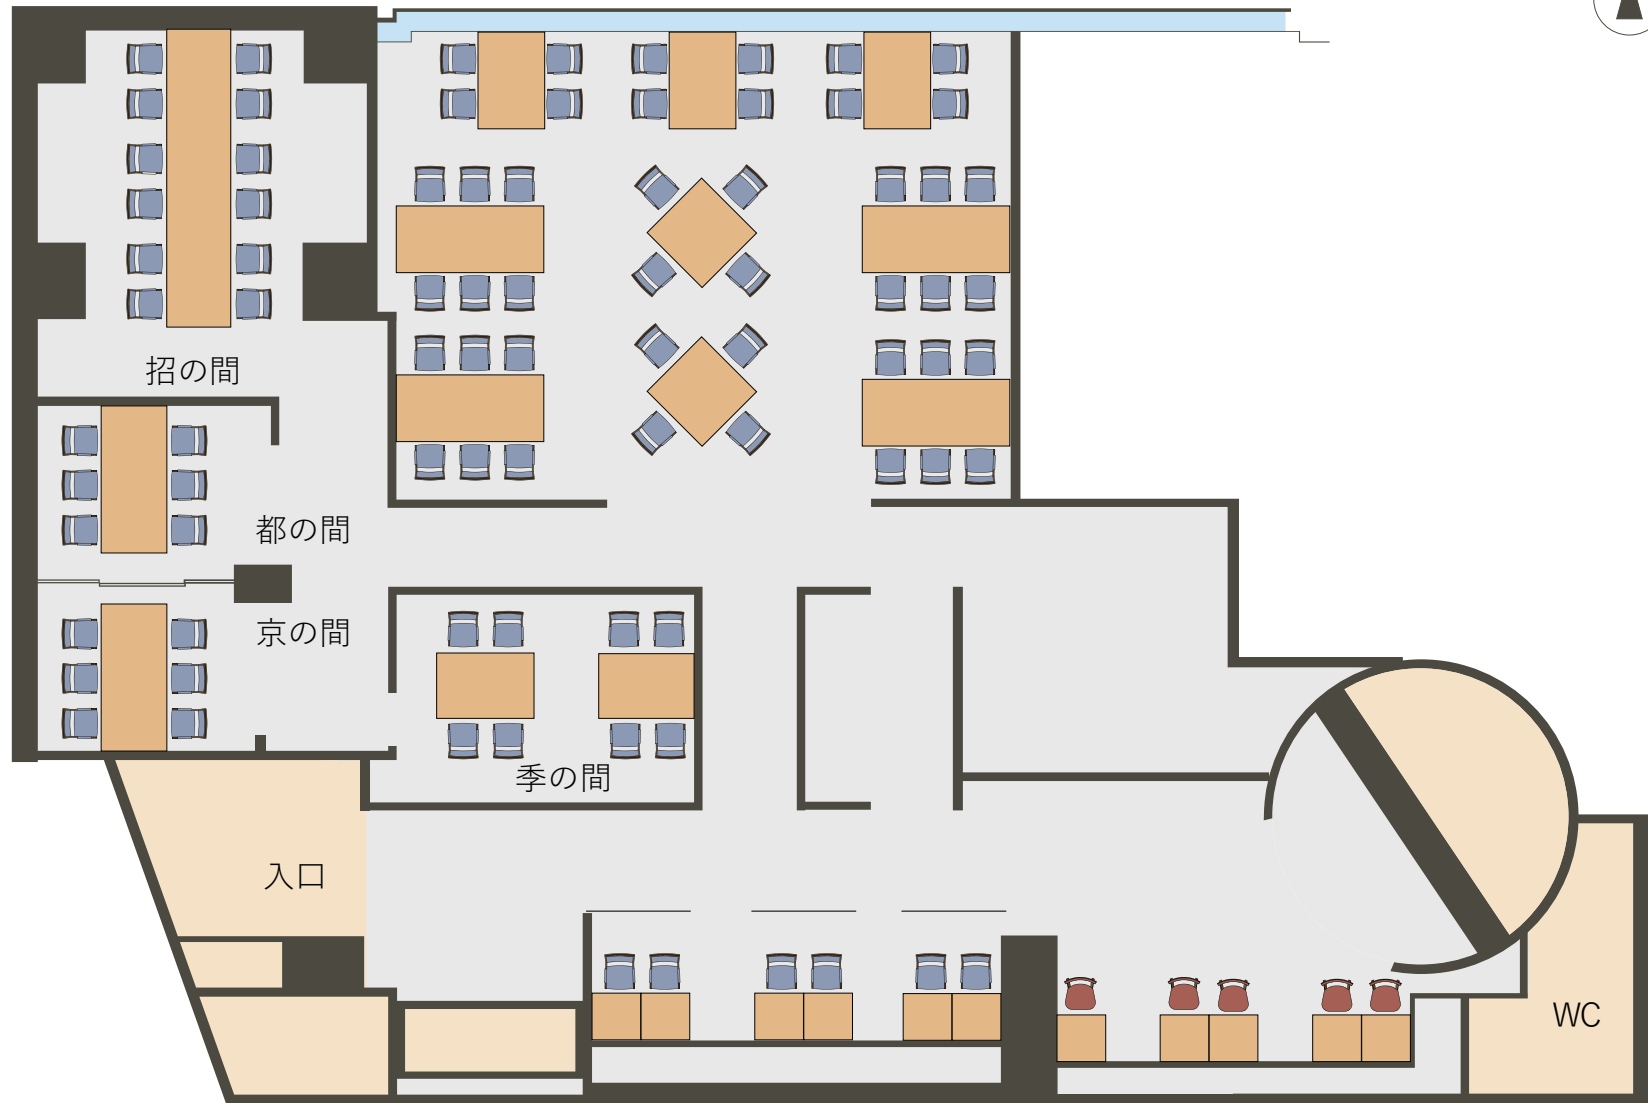

和食 浮橋 M3F

窓(北向/中央コンコース側)

※ご覧いただいているテーブルレイアウトは、ご予約の状況により、変更になる場合がございます。

※ご予約の際、お席の指定等は受け賜っておりませんので、あらかじめご了承ください。