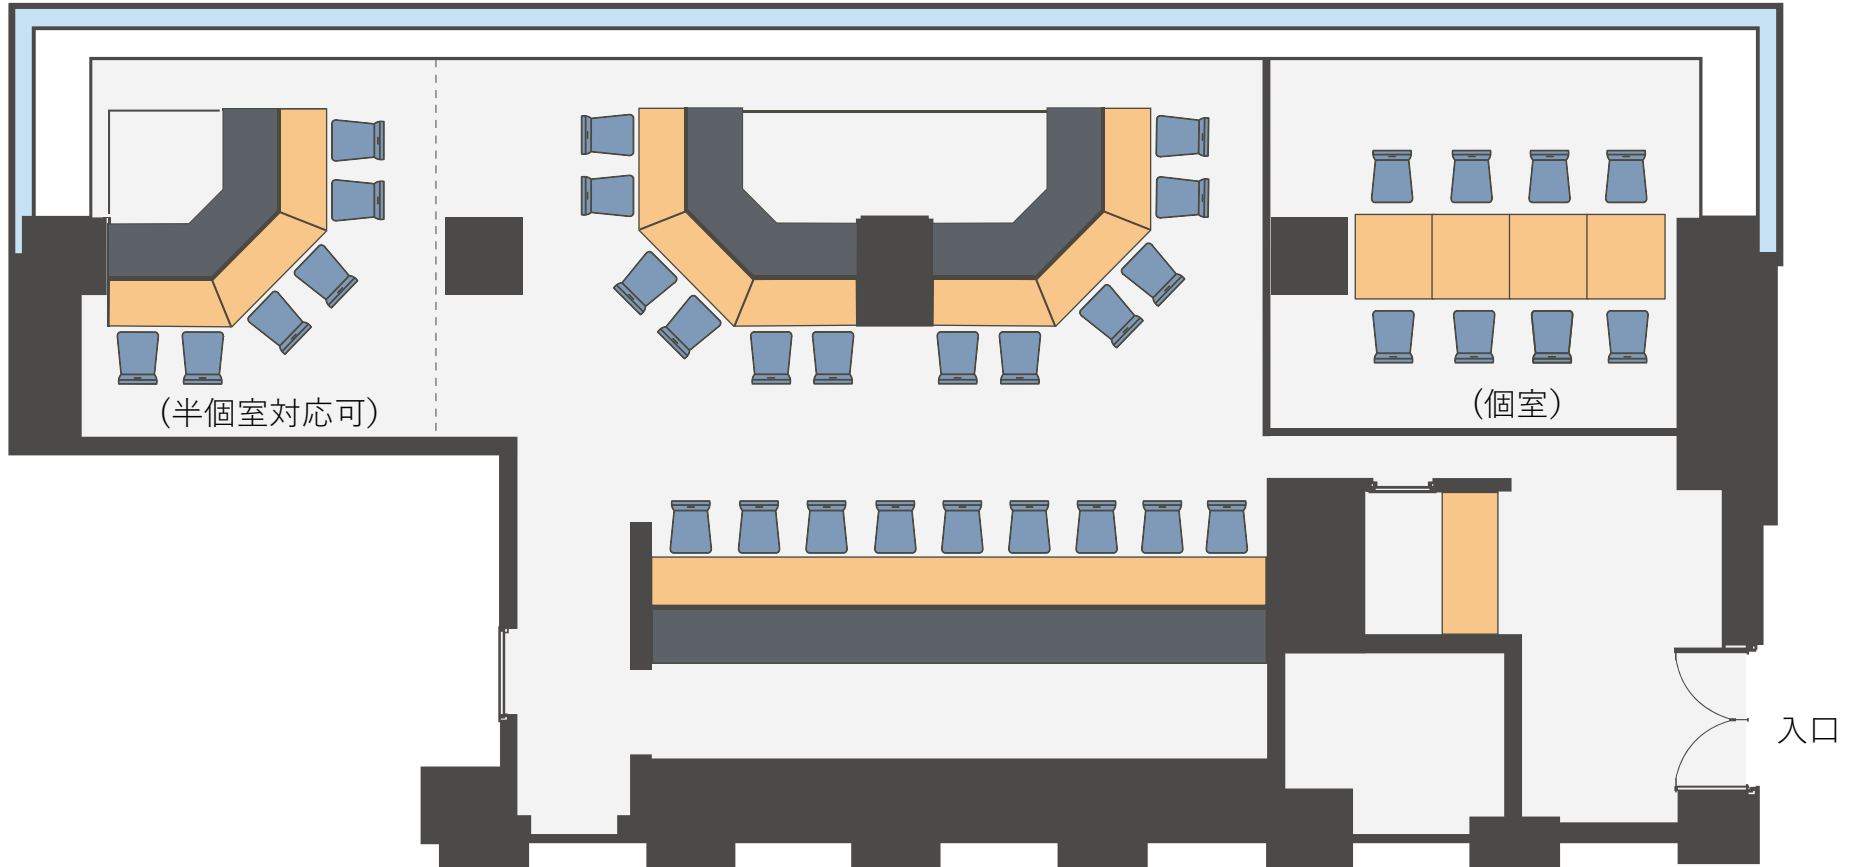

鉄板焼
Teppan-yaki

15F

窓(北向/京都タワー側)

※ご覧いただいているテーブルレイアウトは、ご予約の状況により、変更になる場合がございます。

※ご予約の際、お席の指定等は受け賜っておりませんので、あらかじめご了承ください。