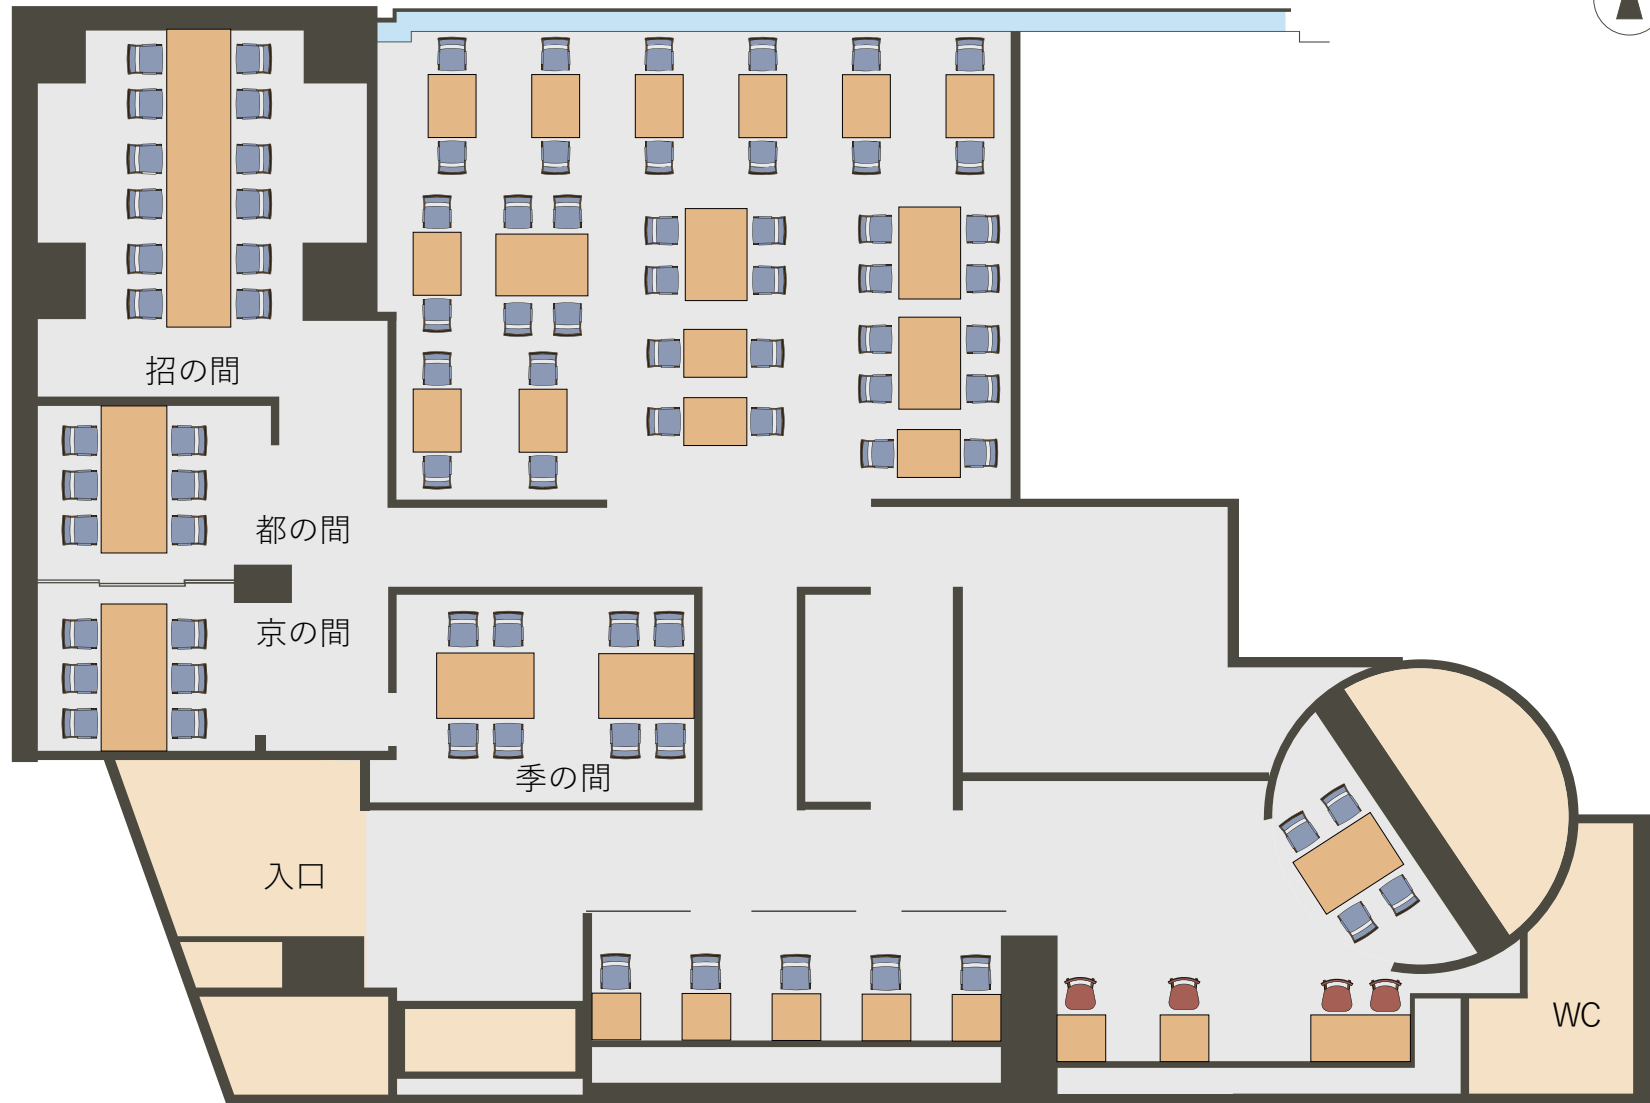

和食 浮橋 M3F

窓(北向/中央コンコース側)

※ご覧いただいているテーブルレイアウトは、ご予約の状況により、変更になる場合がございます。

※ご予約の際、お席の指定等は受け賜っておりませんので、あらかじめご了承ください。